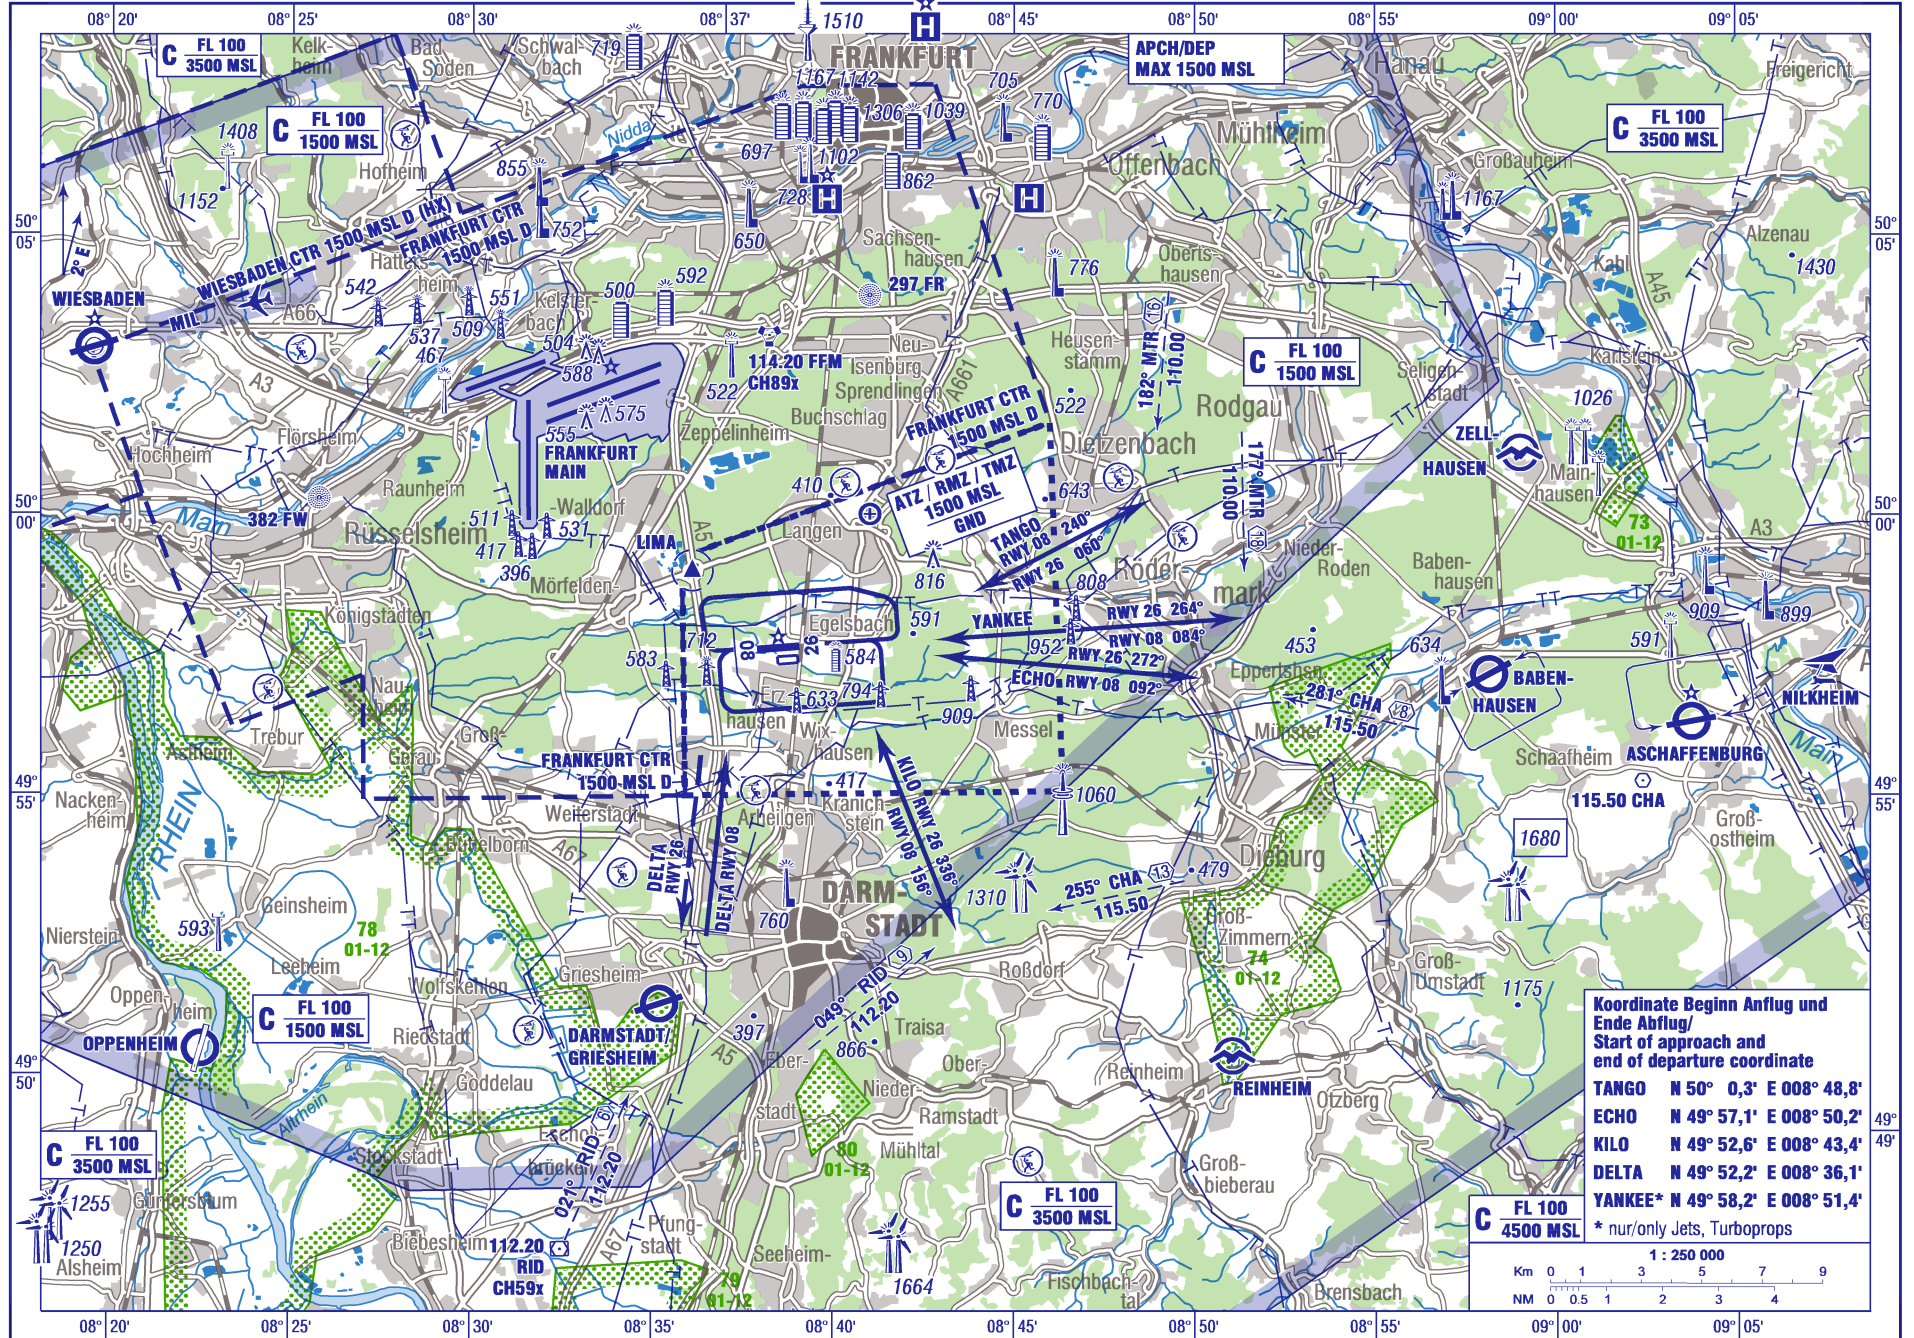

FIS
LANGEN INFORMATION
119.150

EGELSBACH APRON/VORFELD
121.730 En/Ge

EGELSBACH INFO
118.405 En/Ge (25 NM 4000 ft GND)

Berichtigung: EGELSBACH INFO/VORFELD (8.33 KHz) Hinder- nisse, Modell-/Drohnenfluggel.
Correction: EGELSBACH INFO/APRON (8.33 KHz), obstacles, model/drone flying sites.

Koordinate Beginn Anflug und Ende Abflug/
Start of approach and end of departure coordinate

TANGO	N 50° 0,3' E 008° 48,8'
ECHO	N 49° 57,1' E 008° 50,2'
KILO	N 49° 52,6' E 008° 43,4'
DELTA	N 49° 52,2' E 008° 36,1'
YANKEE*	N 49° 58,2' E 008° 51,4'